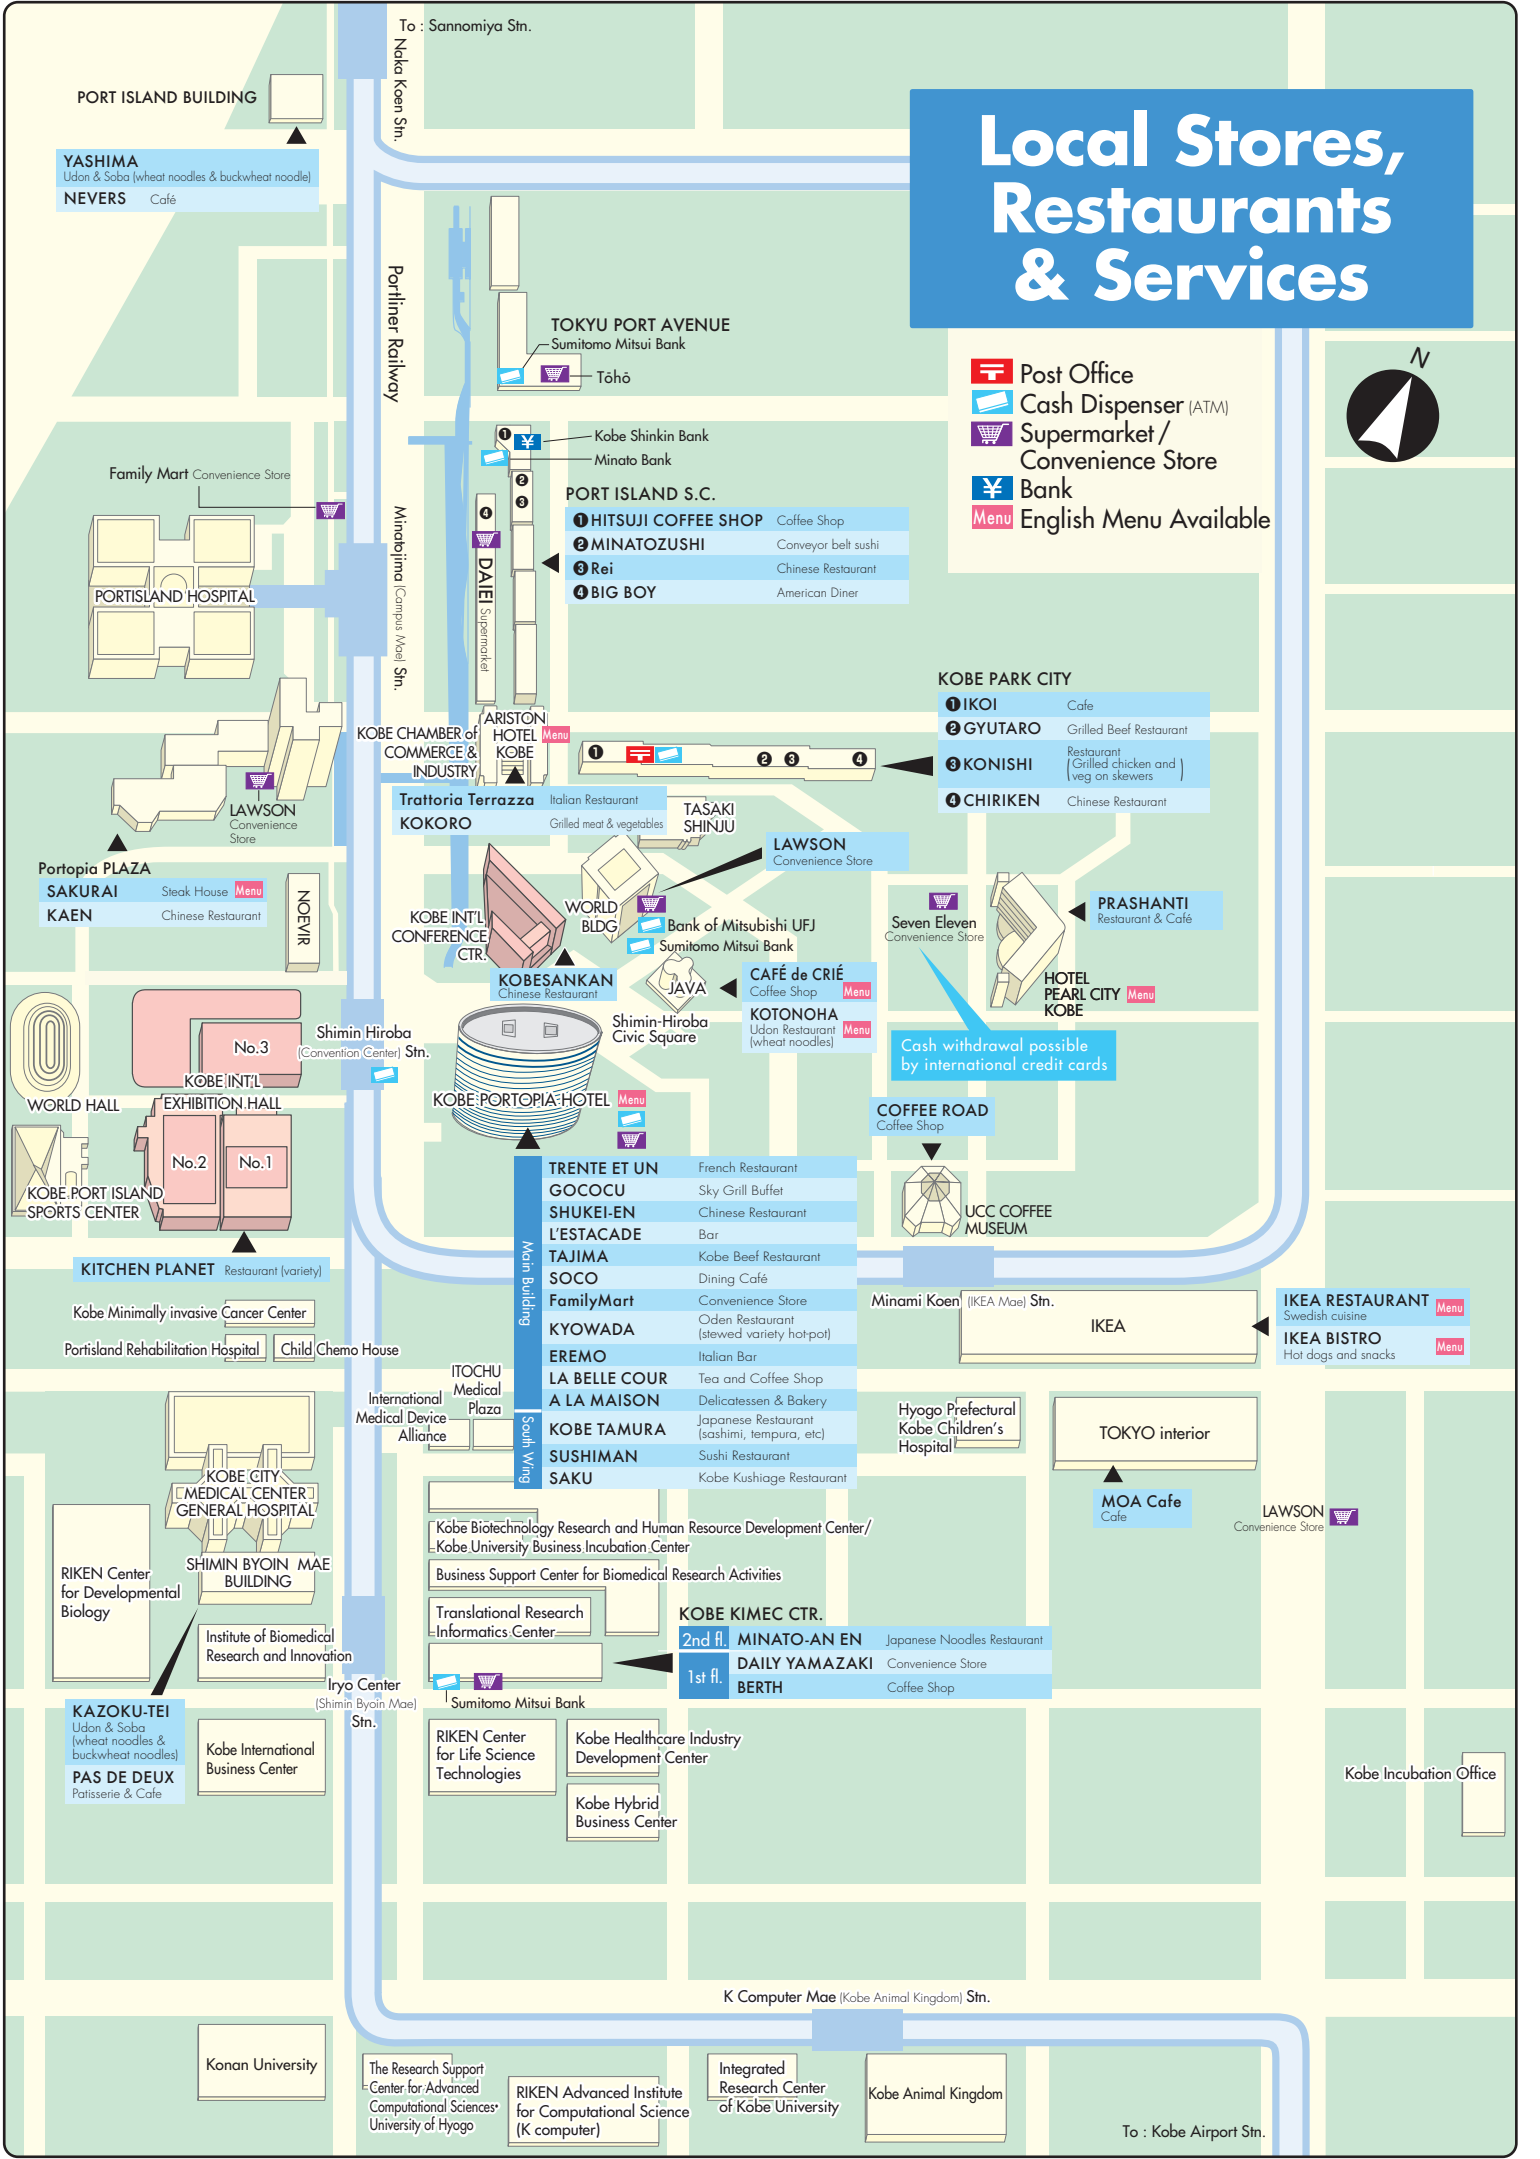

Local Stores, Restaurants & Services

- Post Office
- Cash Dispenser (ATM)
- Supermarket / Convenience Store
- Bank
- English Menu Available

1. **PORT ISLAND S.C.**
2. 1 HITSUJI COFFEE SHOP Coffee Shop
   - 2 MINATOZUSHI Conveyor belt sushi
   - 3 Rei Chinese Restaurant
   - 4 BIG BOY American Diner

1. **KOBE PARK CITY**
2. 1 IKOI Cafe
   - 2 GYUTARO Grilled Beef Restaurant
   - 3 KONISHI Restaurant (Grilled chicken and veg on skewers)
   - 4 CHIRIKEN Chinese Restaurant

1. **TRATTORIA TERRAZZA** Italian Restaurant
2. **KOKORO** Grilled meat & vegetables
3. **TASAKI SHINJU**

1. **KOBESANKAN** Chinese Restaurant
2. **JAVA**
3. **CAFÉ de CRIÉ** Coffee Shop
4. **KOTONOHA** Udon Restaurant (wheat noodles)

1. **TRENTE ET UN** French Restaurant
2. **GOCOCU** Sky Grill Buffet
3. **SHUKEI-EN** Chinese Restaurant
4. **L'ESTACADE** Bar
5. **TAJIMA** Kobe Beef Restaurant
6. **SOCO** Dining Café
7. **FamilyMart** Convenience Store
8. **KYOWADA** Oden Restaurant (stewed variety hot-pot)
9. **EREMO** Italian Bar
10. **LA BELLE COUR** Tea and Coffee Shop
11. **A LA MAISON** Delicatessen & Bakery
12. **KOBE TAMURA** Japanese Restaurant (sashimi, tempura, etc.)
13. **SUSHIMAN** Sushi Restaurant
14. **SAKU** Kobe Kushiage Restaurant

1. **KOBE KIMEC CTR.**
2. 2nd fl. MINATO-AN EN Japanese Noodles Restaurant
3. 1st fl. DAILY YAMAZAKI Convenience Store
4. BERTH Coffee Shop

1. **IKEA RESTAURANT** Swedish cuisine
2. **IKEA BISTRO** Hot dogs and snacks

LAWSON Convenience Store

YASHIMA Udon & Soba (wheat noodles & buckwheat noodle)

NEVERS Café

Family Mart Convenience Store

Portopia PLAZA

SAKURAI Steak House

KAEN Chinese Restaurant

WORLD HALL

KOBE INT'L EXHIBITION HALL

KOBE PORT ISLAND SPORTS CENTER

KITCHEN PLANET Restaurant (variety)

Kobe Minimally Invasive Cancer Center

Portisland Rehabilitation Hospital

Child Chemo House

KOBE CITY MEDICAL CENTER GENERAL HOSPITAL

SHIMIN BYOIN MAE BUILDING

Institute of Biomedical Research and Innovation

RIKEN Center for Developmental Biology

KAZOKU-TEI Udon & Soba (wheat noodles & buckwheat noodles)

PAS DE DEUX Patisserie & Cafe

Kobe International Business Center

Kobe Biotechnology Research and Human Resource Development Center / Kobe University Business Incubation Center

Business Support Center for Biomedical Research Activities

Translational Research Informatics Center

RIKEN Center for Life Science Technologies

Kobe Healthcare Industry Development Center

Kobe Hybrid Business Center

Hyogo Prefectural Kobe Children's Hospital

TOKYO interior

MOA Cafe Café

Konan University

The Research Support Center for Advanced Computational Sciences University of Hyogo

RIKEN Advanced Institute for Computational Science (K computer)

Integrated Research Center of Kobe University

Kobe Animal Kingdom

To : Kobe Airport Stn.